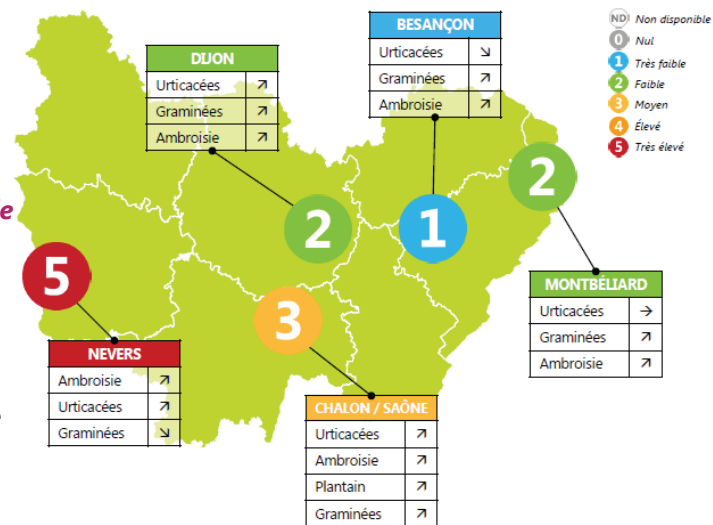

# ALERTE AUX POLLENS D'AMBROISIE

Le risque allergique est déjà très élevé dans certaines zones de la région

Les pollens d'ambroisie, espèce dont le pollen est fortement allergisant, sont présents actuellement en Bourgogne-Franche-Comté. Certaines zones sont particulièrement touchées, notamment l'Ouest de la région, où les données du capteur situé à Nevers traduisent déjà un risque allergique très élevé, soit un indice de 5/5.

**L'ambroisie est une plante hautement allergisante : 5 grains de pollen par mètre cube d'air suffisent pour que les symptômes apparaissent chez les sujets sensibles (rhinite, conjonctivite, asthme, urticaire, eczéma...).**

Cet indice justifie, ce vendredi 31 août, le lancement d'une alerte pollen, limitée pour l'heure à l'ouest de la région.

Cette situation devrait perdurer dans les prochains jours, seules les averses annoncées devraient apporter un peu de répit aux personnes allergiques. Les niveaux devraient augmenter sur l'ensemble des sites et atteindre leur maximum au cours de la première quinzaine de septembre.

Carte du risque allergo-pollinique pour la semaine à venir, diffusée ce vendredi 31 août