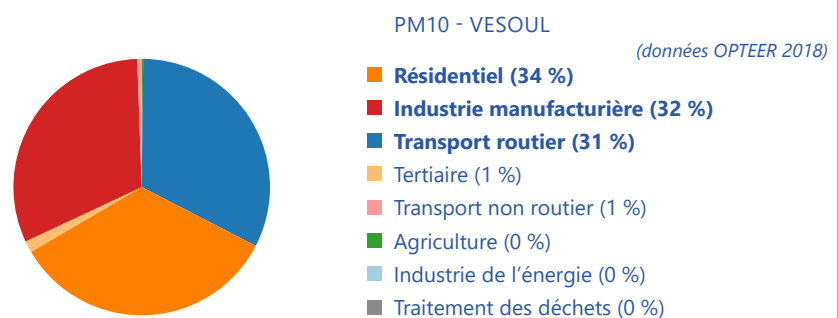

SOURCES PRÉPONDERANTES DE LA COMMUNE

INFORMATIONS COMPLÉMENTAIRES

-